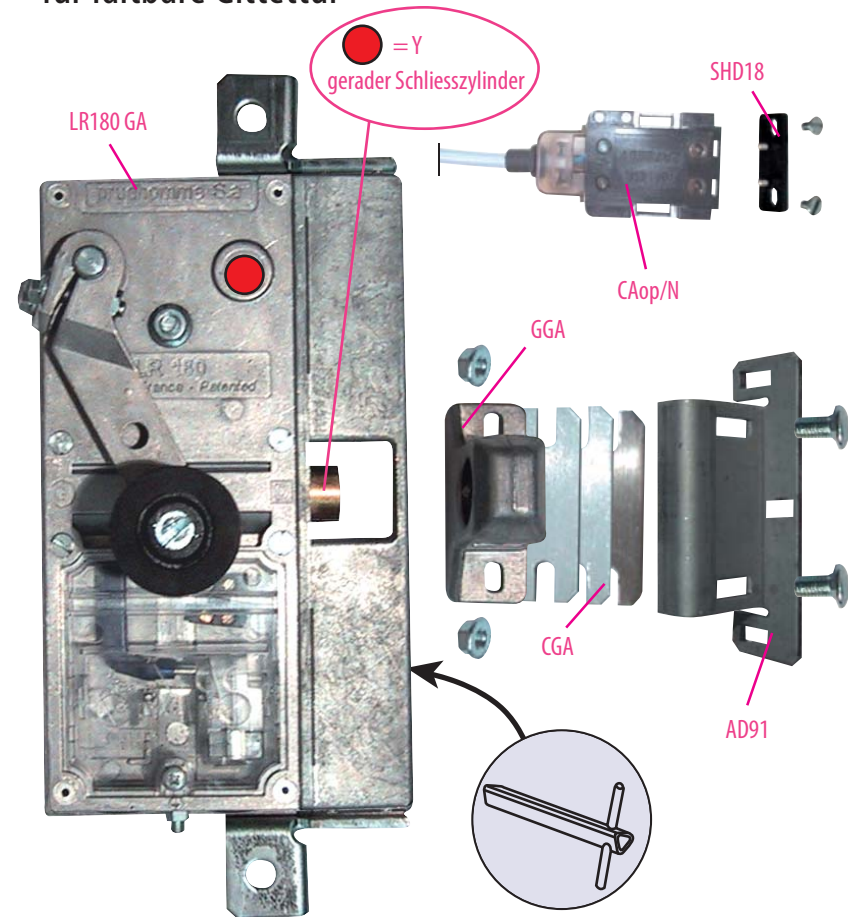

Produkt zu ersetzen :

Schloss für faltbare Gittertür

Ersatzprodukt :

LR 180 \*\* GA-N prudhomme S.a für faltbare Gittertür

réf. : LR180 \*G GA-N

réf. : LR180 \*D GA-N

Incl. A du 20/08/2010

FP

Document non contractuel, sous réserve de modification - Reproduction interdite.

für faltbare Gittertür

Montage-Phasen :