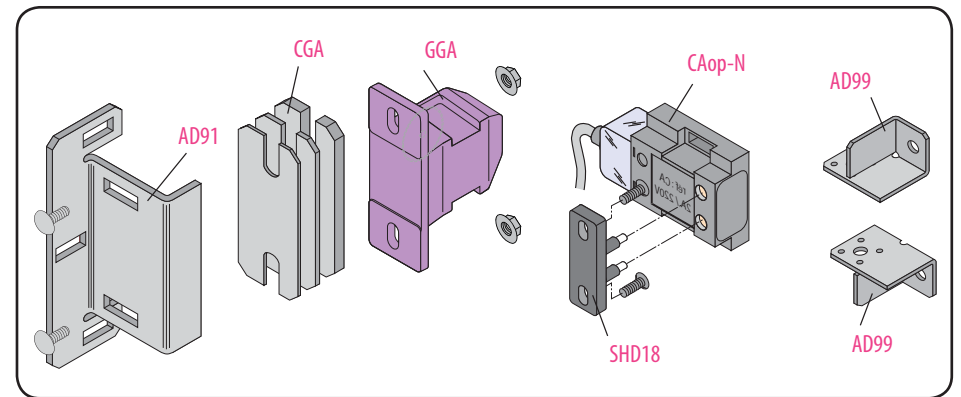

Produkt zu ersetzen :

Schloss für faltbare Gittertür

Ersatzprodukt :

LR 180 \*\* GA-N prudhomme S.a für faltbare Gittertür

réf. : LR180 \*G GA-N

réf. : LR180 \*D GA-N

Incl. A du 20/08/2010

FP

Document non contractuel, sous réserve de modification - Reproduction interdite.

für faltbare Gittertür

Montage-Phasen :