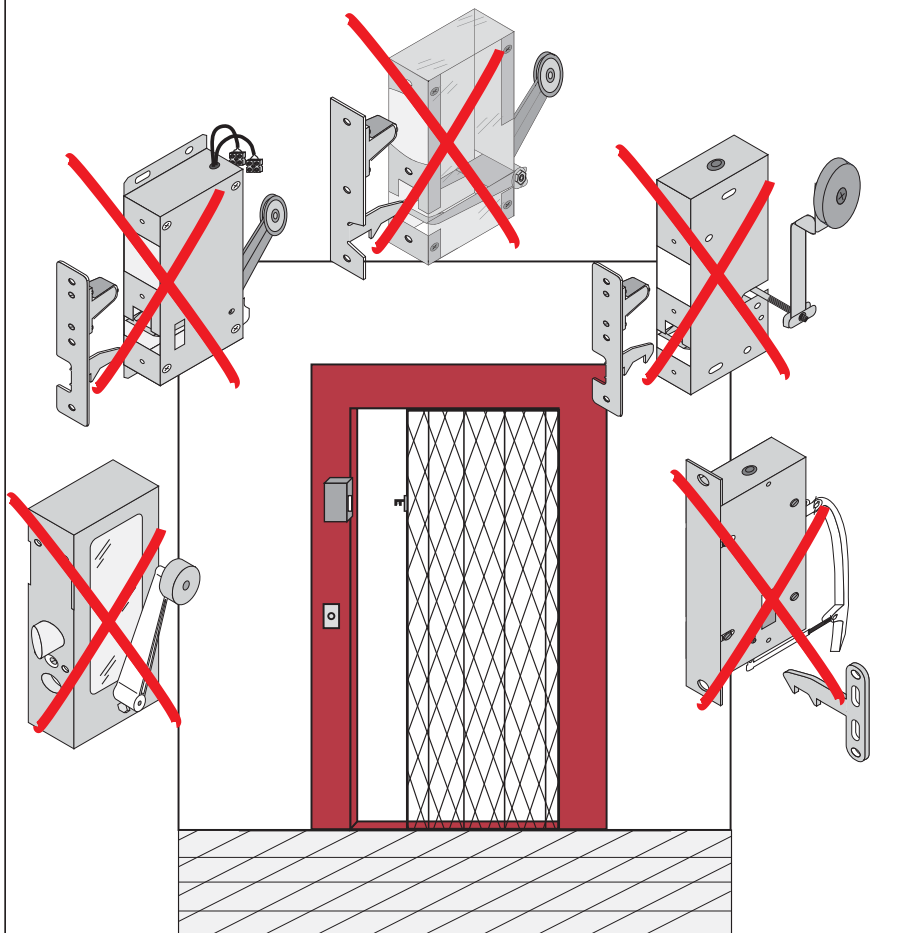

Produkt zu ersetzen :

Schloss für faltbare Gittertür

Ersatzprodukt :

LR 180 \*\* GA-N prudhomme S.a für faltbare Gittertür

réf. : LR180 \*G GA-N

réf. : LR180 \*D GA-N

Incl. A du 20/08/2010

FP

Document non contractuel, sous réserve de modification - Reproduction interdite.

für faltbare Gittertür

Montage-Phasen :