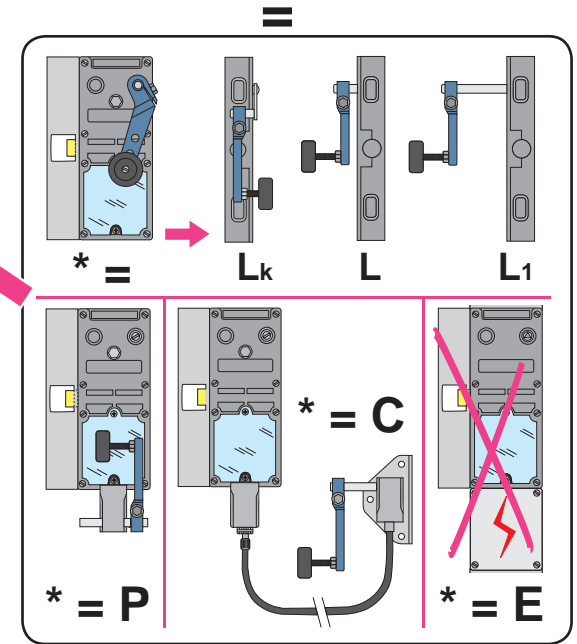

Produkt zu ersetzen :

Schloss für faltbare Gittertür

Ersatzprodukt :

LR 180 \*\* GA-N prudhomme S.a für faltbare Gittertür

réf. : LR180 \*G GA-N

réf. : LR180 \*D GA-N

Incl. A du 20/08/2010

FP

Document non contractuel, sous réserve de modification - Reproduction interdite.

für faltbare Gittertür

Montage-Phasen :