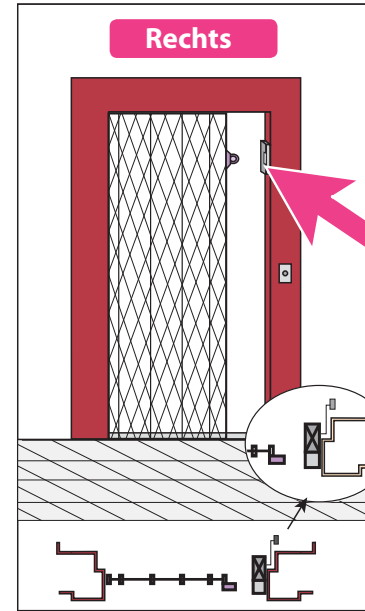

Produkt zu ersetzen :

Schloss für faltbare Gittertür

Ersatzprodukt :

LR 180 \*\* GA-N prudhomme S.a für faltbare Gittertür

réf. : LR180 \*G GA-N

réf. : LR180 \*D GA-N

Incl. A du 20/08/2010

FP

Document non contractuel, sous réserve de modification - Reproduction interdite.

für faltbare Gittertür

Montage-Phasen :