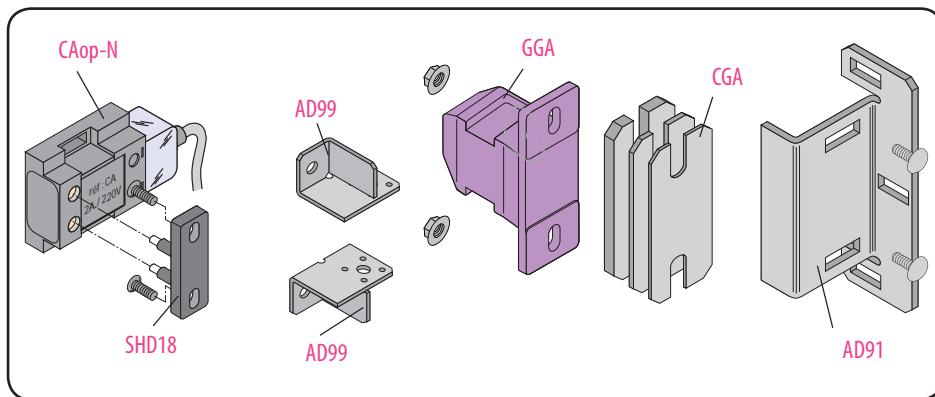

Produkt zu ersetzen :

Schloss für faltbare Gittertür

Ersatzprodukt :

LR 180 \*\* GA-N prudhomme S.a für faltbare Gittertür

réf. : LR180 \*G GA-N

réf. : LR180 \*D GA-N

Incl. A du 20/08/2010

FP

Document non contractuel, sous réserve de modification - Reproduction interdite.

für faltbare Gittertür

Montage-Phasen :