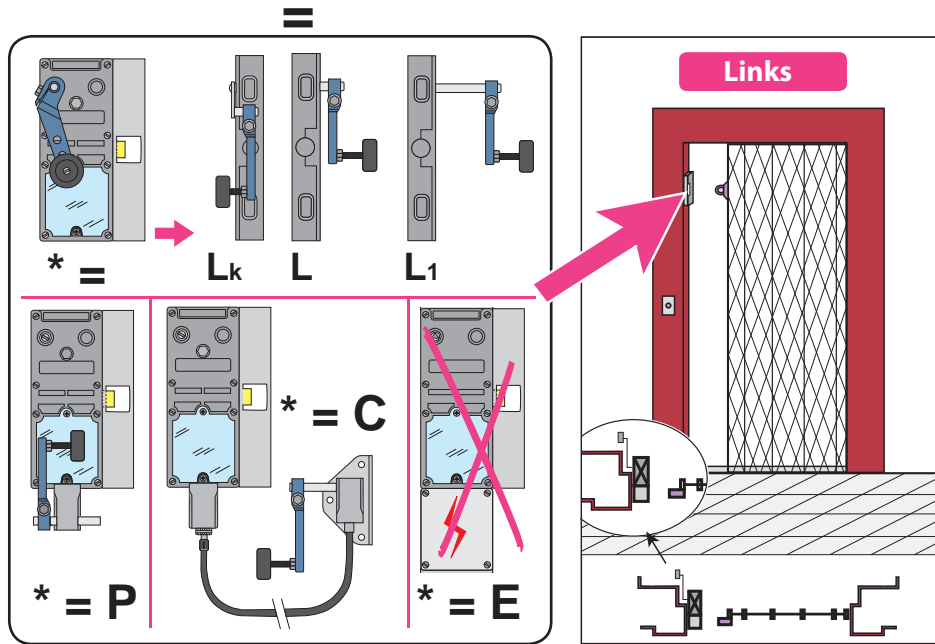

Produkt zu ersetzen :

Schloss für faltbare Gittertür

Ersatzprodukt :

LR 180 \*\* GA-N prudhomme S.a für faltbare Gittertür

réf. : LR180 \*G GA-N

réf. : LR180 \*D GA-N

Incl. A du 20/08/2010

FP

Document non contractuel, sous réserve de modification - Reproduction interdite.

für faltbare Gittertür

Montage-Phasen :